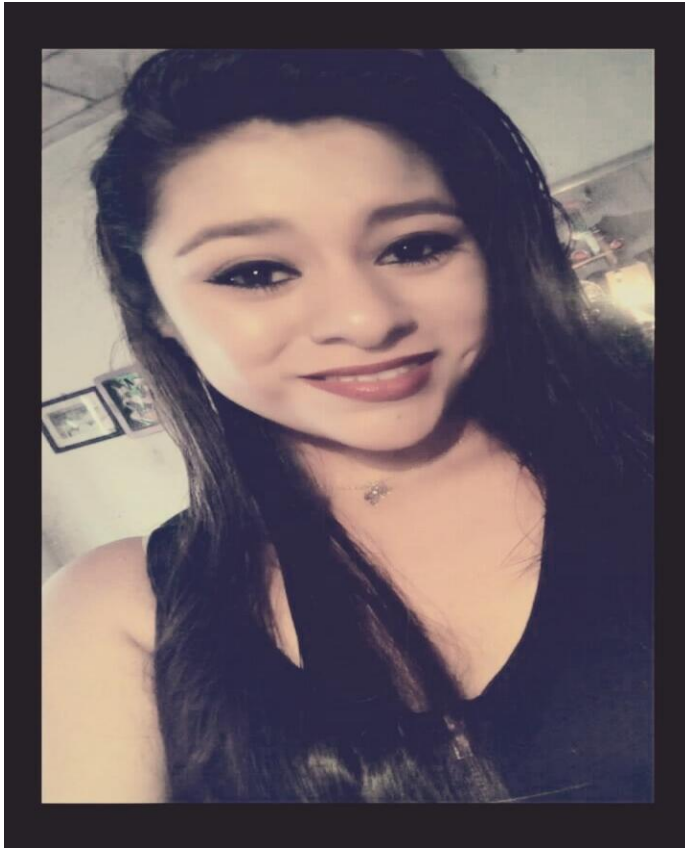

AYÚDANOS A ENCONTRARLA

**YULIETH ESTELA
SÁNCHEZ MEDINA**

EDAD:	17 AÑOS
ESTATURA:	1.70 METROS
COMPLEXIÓN:	ROBUSTA
TEZ:	MORENA CLARA
OJOS:	GRANDES, CAFÉ OSCURO
CABELLO:	LACIO, LARGO A LA ALTURA DE LA CINTURA , COLOR NEGRO
SEÑAS PARTICULARES, PROPORCIONADOS POR FAMILIARES:	VARIAS PERFORACIONES EN OREJA IZQUIERDA CON ARETES, LUNAR COLOR NEGRO EN BARBILLA.
VESTIMENTA:	PANTALÓN DE MEZCLILLA COLOR BLANCO CON ABERTURAS EN AMBAS PIERNAS, CHAMARRA DE PIEL COLOR NEGRA, ZAPATOS DE PISO COLOR NEGRO., PORTA CONSIGO UNA BOLSA EN COLOR AZUL CIELO CON ESTAMPADOS EN FORMA DE MUÑECAS EN VARIOS COLORES.
LUGAR DE LOS HECHOS:	TEMIXCO, MORELOS
FECHA DE DESAPARICIÓN:	28 DE ENERO DEL 2018