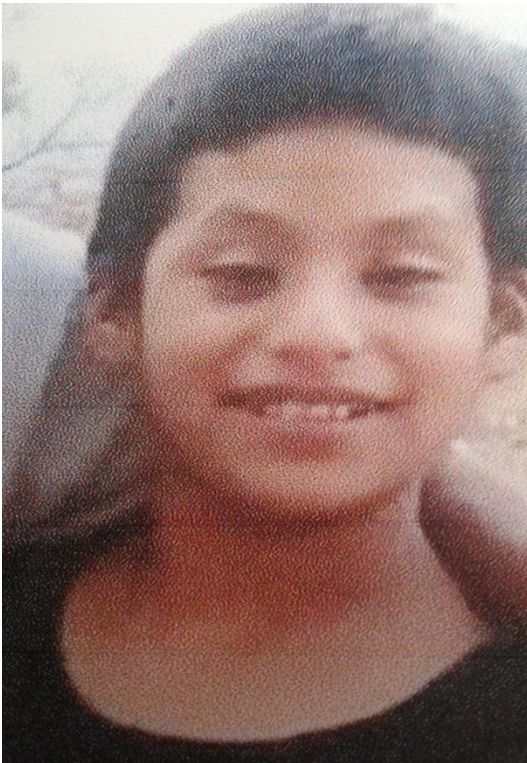

Fiscalía General
del Estado de Morelos

AYÚDANOS A ENCONTRARLO

**FERNANDO EMILIO
HERNÁNDEZ
MARTÍNEZ**

EDAD:	12 AÑOS
ESTATURA:	1.46
COMPLEXIÓN:	NO PROPORCIONA
TEZ:	MORENA CLARA
OJOS:	NEGROS RASGADOS
CABELLO:	CORTO Y NEGRO
SEÑAS PARTICULARES, PROPORCIONADOS POR FAMILIARES:	UN LUNAR A LA ALTURA DEL CUELLO DEL LADO DERECHO
VESTIMENTA:	PANTALÓN DE MEZCLILLA COLOR AZUL, ZAPATOS NEGROS Y PLAYERA NEGRA
LUGAR DE LOS HECHOS:	MUNICIPIO DE ATLATLAHUCAN, ESTADO DE MORELOS
FECHA DE DESAPARICIÓN:	17 DE SEPTIEMBRE DEL 2018