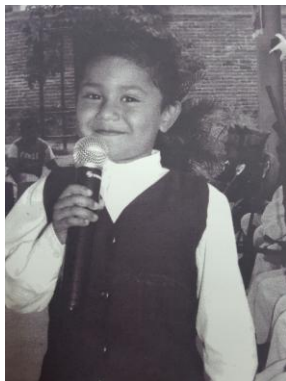

AYÚDANOS A ENCONTRARLA

**KARINA LOERA
CARDENAS CRUZ
ARMANDO NAVA LOERA**

EDAD:	42 Y 9 AÑOS
ESTATURA:	1.55 Y 1.30 METROS
COMPLEXIÓN	ROBUSTA Y NO PROPORCIONA
TEZ:	MORENA CLARO (AMBOS)
OJOS:	MEDIANOS COLOR CAFÉ OSCURSO, CEJAS DEPILADAS Y NO PROPORCIONA
CABELLO:	LARGO A LOS HOMBROS TENIDO DE CASTAÑO OSCUROCREPO Y NO PROPORCIONA
SEÑAS PARTICULARES, PROPORCIONADOS POR FAMILIARES:	USA LENTES, CICATRIZ ARRIBA DEL CENO DE LADO IZQUIERDO Y NO PROPORCIONA
VESTIMENTA:	PANTALÓN DE MEZCLILLA COLOR AZUL DESLAVADO, BLUSA NEGRA, TENIS COLOR AZUL CON FIUSHA Y PANS COLOR GRIS, PLAYERA NEGRA Y TENIS COLOR CAFÉ
LUGAR DE LOS HECHOS:	MUNICIPIO DE AYALA, MORELOS
FECHA DE DESAPARICIÓN:	14 DE JULIO DEL 2017