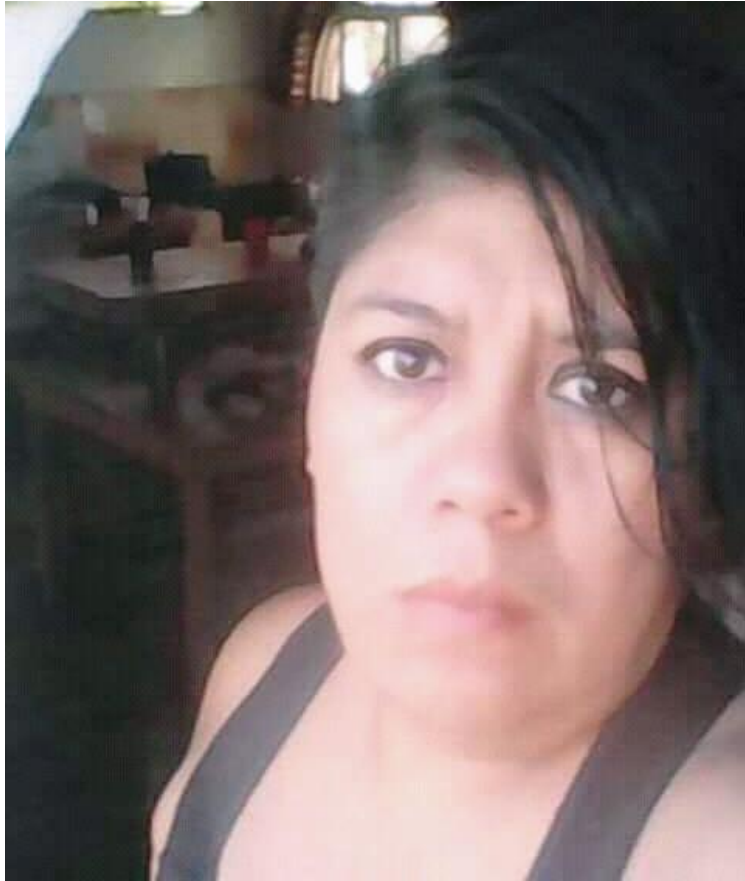

**Fiscalía General**  
del Estado de Morelos

**TEODORA  
ENRÍQUEZ ESCUDERO**

# AYÚDANOS A ENCONTRARLA

<b>EDAD:</b>	<b>37 AÑOS</b>
<b>ESTATURA:</b>	<b>1.63 METROS</b>
<b>COMPLEXIÓN:</b>	<b>MEDIANA</b>
<b>TEZ:</b>	<b>CLARA</b>
<b>OJOS:</b>	<b>CAFÉ OSCUROS Y CHICOS . CEJAS SEMIPOBLADAS</b>
<b>CABELLO:</b>	<b>NEGRO, SEMI ONDULADO Y CORTO DEL LADO DERECHO Y DEL LADO IZQUIERDO LARGO A LA ALTURA DEL CUELLO</b>
<b>SEÑAS PARTICULARES, PROPORCIONADOS POR FAMILIARES:</b>	<b>CICATRIZ LINEAL DE 5 CM EN CUELLO LADO DERECHO</b>
<b>VESTIMENTA:</b>	<b>NO PROPORCIONAN</b>
<b>LUGAR DE LOS HECHOS:</b>	<b>JIUTEPEC, MORELOS</b>
<b>FECHA DE DESAPARICIÓN:</b>	<b>24 DE MARZO DEL 2018</b>